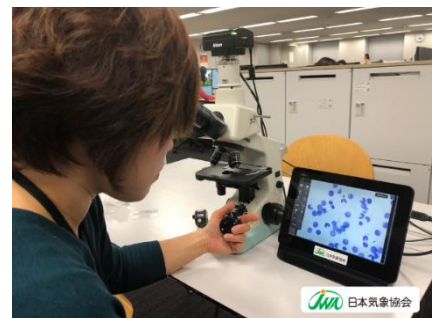

2021年シーズンのスギ/ヒノキ花粉飛散状況（上：東京都千代田区 下：大阪市）

3. 飛散終了時期の見通し

2021年シーズンのスギ花粉飛散終了時期の見通しは、東京では例年5月上旬まで飛散が確認されていますが、今年は4月中旬に終了となるでしょう。大阪では、今年は3月末にはほぼ飛散終了となっています。ヒノキ花粉は、東京では4月いっぱいには断続的に飛散する見通しとなりますが、大阪では4月中旬にはほぼ終了となるでしょう。

その他の東・西日本各地でも、飛散開始後は気温が高く経過しているため、4月末までにはスギ、ヒノキとも飛散が終了する見込みです。4月下旬頃からシラカバ花粉が飛散開始となる北海道では、5月半ばまで飛散が続くでしょう。

4. 日本気象協会の花粉観測方法

日本気象協会では「ダラム法」という観測方法で、スギ花粉・ヒノキ花粉を見分けながらそれぞれの個数をカウントしています。

- ① 風通しが良く、雨に濡れない屋外に設置した機器にワセリンを塗ったスライドガラスを24時間、据え置く。
※この手順によって、飛散している花粉がスライドガラスに付着します。
(日本気象協会の観測地点の一部ではスライドガラスが24時間ごとに自動的に次のスライドガラスに切り替わる専用装置を独自で開発し、1週間分を観測しています)
- ② 24時間、屋外で観測した①のスライドガラスを回収。染色液をかけ、カバーガラスをかぶせる。
- ③ 顕微鏡を通して測定開始。カバーガラスの中に花粉がいくつあるか、カウンターを使って「目で」数える。
日本気象協会では2019年シーズンよりモニターを導入しました。顕微鏡と接続することで、花粉の画像をモニターに映し出し、操作しながらモニターに表示された花粉をカウンターで数える。
- ④ ③で計測されたカバーガラスの中の花粉の数を、**1 cm²あたりの数に換算し花粉量を出す**。そして、**換算した1 cm²あたりの花粉量を1日の花粉数として記録**。