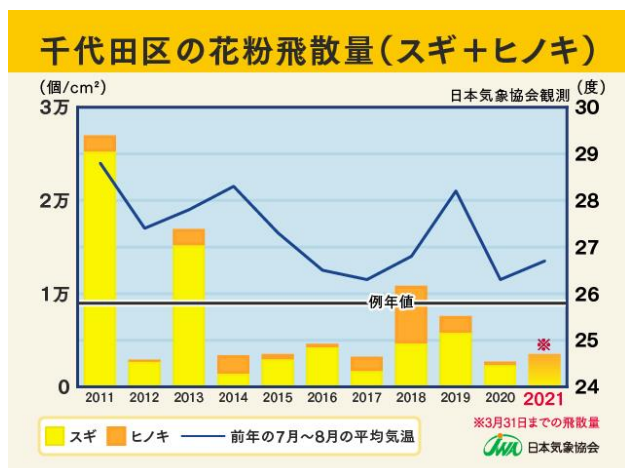

2021年4月20日
一般財団法人 日本気象協会

2021年シーズン スギ/ヒノキ花粉の飛散量速報 ～3月末までの飛散状況・飛散終了時期の見通し～

1. 2021年シーズンの花粉飛散状況まとめ（例年比）

2021年シーズン（3月末まで）の東京と大阪の飛散状況を例年（過去10年）と比較してみると、東京では43%、大阪では115%となっています。

2. 2021年シーズンのこれまでの振り返り（前年比）

●飛散開始日

【東京】スギ：2月13日（昨年2月8日） ヒノキ：3月6日（昨年3月16日）

【大阪】スギ：2月12日（昨年と同じ） ヒノキ：3月16日（昨年3月18日）

●スギ花粉の飛散ピーク期間

【東京】31日間（2月15日～3月17日）※昨年は7日間、ピーク開始は昨年より2日早い

【大阪】14日間（2月19日～3月4日）※昨年は4日間、ピーク開始は昨年より2日早い

●スギ花粉とヒノキ花粉の総飛散量（3月末まで）

【東京】3506.1個（昨年の同時期と比較すると140%）

【大阪】2703.4個（昨年の同時期と比較すると262%）

●2021シーズン花粉飛散状況について（総評）

2019年の夏と同様、2020年の夏は多くのところで高温多雨となったため、花芽の生育にはあまり適さない夏となりました。しかし冬は、特に前半に強い寒気の影響を断続的に受けて寒くなったため、花芽はしっかりと休眠ができたと考えられます。そして、2月になると暖かい日が増え、全国的に飛散開始およびピーク開始が早くなったと考えられます。さらに、気温が高く、晴れて風の強い日が多かったため飛散量も増え、3月末時点で、東京では2020年の1.4倍、大阪では約2.6倍の飛散量が計測されています。