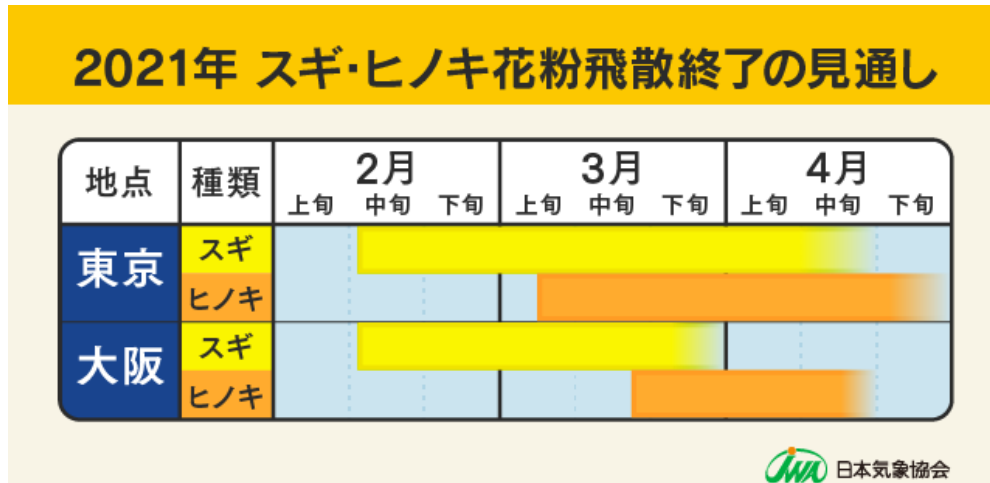

【東京】スギ：2月13日（昨年2月8日） ヒノキ：3月6日（昨年3月16日）

【大阪】スギ：2月12日（昨年と同じ） ヒノキ：3月16日（昨年3月18日）

●スギ花粉の飛散ピーク期間

【東京】31日間（2月15日～3月17日）※昨年は7日間、ピーク開始は昨年より2日早い

【大阪】14日間（2月19日～3月4日）※昨年は4日間、ピーク開始は昨年より2日早い

●スギ花粉とヒノキ花粉の総飛散量（3月末まで）

【東京】3506.1個（昨年の同時期と比較すると140%）

【大阪】2703.4個（昨年の同時期と比較すると262%）

●2021シーズン花粉飛散状況について（総評）

2019年の夏と同様、2020年の夏は多くのところで高温多雨となったため、花芽の生育にはあまり適さない夏となりました。しかし冬は、特に前半に強い寒気の影響を断続的に受けて寒くなったため、花芽はしっかりと休眠ができたと考えられます。そして、2月になると暖かい日が増え、全国的に飛散開始およびピーク開始が早くなったと考えられます。さらに、気温が高く、晴れて風の強い日が多かったため飛散量も増え、3月末時点で、東京では2020年の1.4倍、大阪では約2.6倍の飛散量が計測されています。

2021年シーズンのスギ/ヒノキ花粉飛散状況（上：東京都千代田区 下：大阪市）

3. 飛散終了時期の見通し

2021年シーズンのスギ花粉飛散終了時期の見通しは、東京では例年5月上旬まで飛散が確認されていますが、今年は4月中旬に終了となるでしょう。大阪では、今年は3月末にはほぼ飛散終了となっています。ヒノキ花粉は、東京では4月いっぱいには断続的に飛散する見通しとなりますが、大阪では4月中旬にはほぼ終了となるでしょう。

その他の東・西日本各地でも、飛散開始後は気温が高く経過しているため、4月末までにはスギ、ヒノキとも飛散が終了する見込みです。4月下旬頃からシラカバ花粉が飛散開始となる北海道では、5月半ばまで飛散が続くでしょう。

4. 日本気象協会の花粉観測方法

日本気象協会では「ダラム法」という観測方法で、スギ花粉・ヒノキ花粉を見分けながらそれぞれの個数をカウントしています。

- ① 風通しが良く、雨に濡れない屋外に設置した機器にワセリンを塗ったスライドガラスを24時間、据え置く。
※この手順によって、飛散している花粉がスライドガラスに付着します。
(日本気象協会の観測地点の一部ではスライドガラスが24時間ごとに自動的に次のスライドガラスに切り替わる専用装置を独自で開発し、1週間分を観測しています)
- ② 24時間、屋外で観測した①のスライドガラスを回収。染色液をかけ、カバーガラスをかぶせる。
- ③ 顕微鏡を通して測定開始。カバーガラスの中に花粉がいくつあるか、カウンターを使って「目で」数える。
日本気象協会では2019年シーズンよりモニターを導入しました。顕微鏡と接続することで、花粉の画像をモニターに映し出し、操作しながらモニターに表示された花粉をカウンターで数える。
- ④ ③で計測されたカバーガラスの中の花粉の数を、**1 cm²あたりの数に換算し花粉量を出す**。そして、**換算した1 cm²あたりの花粉量を1日の花粉数として記録**。