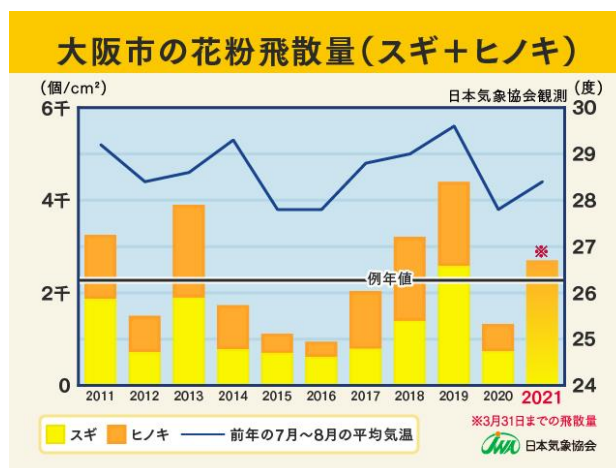

2021年4月20日
一般財団法人 日本気象協会

2021年シーズン スギ/ヒノキ花粉の飛散量速報 ～3月末までの飛散状況・飛散終了時期の見通し～

1. 2021年シーズンの花粉飛散状況まとめ（例年比）

2021年シーズン（3月末まで）の東京と大阪の飛散状況を例年（過去10年）と比較してみると、東京では43%、大阪では115%となっています。

2. 2021年シーズンのこれまでの振り返り（前年比）

●飛散開始日

【東京】スギ：2月13日（昨年2月8日） ヒノキ：3月6日（昨年3月16日）

【大阪】スギ：2月12日（昨年と同じ） ヒノキ：3月16日（昨年3月18日）

●スギ花粉の飛散ピーク期間

【東京】31日間（2月15日～3月17日）※昨年は7日間、ピーク開始は昨年より2日早い

【大阪】14日間（2月19日～3月4日）※昨年は4日間、ピーク開始は昨年より2日早い

●スギ花粉とヒノキ花粉の総飛散量（3月末まで）

【東京】3506.1個（昨年の同時期と比較すると140%）

【大阪】2703.4個（昨年の同時期と比較すると262%）

●2021シーズン花粉飛散状況について（総評）

2019年の夏と同様、2020年の夏は多くのところで高温多雨となったため、花芽の生育にはあまり適さない夏となりました。しかし冬は、特に前半に強い寒気の影響を断続的に受けて寒くなったため、花芽はしっかりと休眠ができたと考えられます。そして、2月になると暖かい日が増え、全国的に飛散開始およびピーク開始が早くなったと考えられます。さらに、気温が高く、晴れて風の強い日が多かったため飛散量も増え、3月末時点で、東京では2020年の1.4倍、大阪では約2.6倍の飛散量が計測されています。