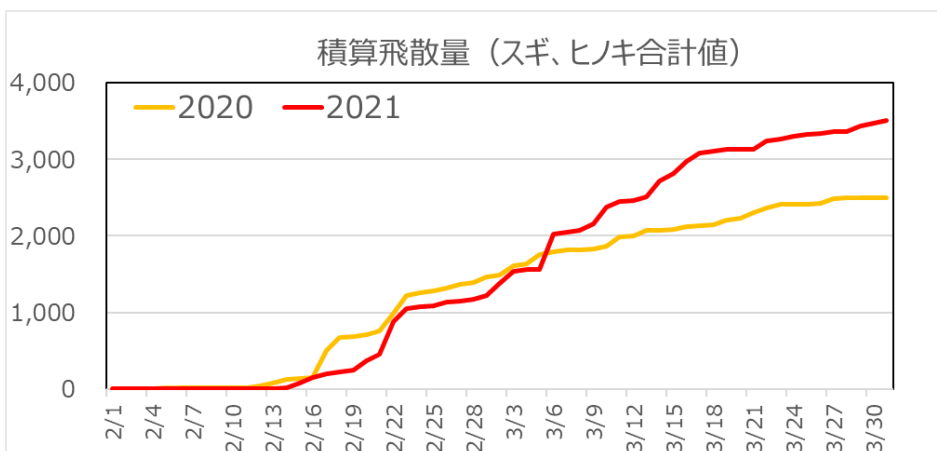

2021年4月20日
一般財団法人 日本気象協会

2021年シーズン スギ/ヒノキ花粉の飛散量速報 ～3月末までの飛散状況・飛散終了時期の見通し～

1. 2021年シーズンの花粉飛散状況まとめ（例年比）

2021年シーズン（3月末まで）の東京と大阪の飛散状況を例年（過去10年）と比較してみると、東京では43%、大阪では115%となっています。

2. 2021年シーズンのこれまでの振り返り（前年比）

●飛散開始日

【東京】スギ：2月13日（昨年2月8日） ヒノキ：3月6日（昨年3月16日）

【大阪】スギ：2月12日（昨年と同じ） ヒノキ：3月16日（昨年3月18日）

●スギ花粉の飛散ピーク期間

【東京】31日間（2月15日～3月17日）※昨年は7日間、ピーク開始は昨年より2日早い

【大阪】14日間（2月19日～3月4日）※昨年は4日間、ピーク開始は昨年より2日早い

●スギ花粉とヒノキ花粉の総飛散量（3月末まで）

【東京】3506.1個（昨年の同時期と比較すると140%）

【大阪】2703.4個（昨年の同時期と比較すると262%）

●2021シーズン花粉飛散状況について（総評）

2019年の夏と同様、2020年の夏は多くのところで高温多雨となったため、花芽の生育にはあまり適さない夏となりました。しかし冬は、特に前半に強い寒気の影響を断続的に受けて寒くなったため、花芽はしっかりと休眠ができたと考えられます。そして、2月になると暖かい日が増え、全国的に飛散開始およびピーク開始が早くなったと考えられます。さらに、気温が高く、晴れて風の強い日が多かったため飛散量も増え、3月末時点で、東京では2020年の1.4倍、大阪では約2.6倍の飛散量が計測されています。

2021年シーズンのスギ/ヒノキ花粉飛散状況（上：東京都千代田区 下：大阪市）

3. 飛散終了時期の見通し

2021年シーズンのスギ花粉飛散終了時期の見通しは、東京では例年5月上旬まで飛散が確認されていますが、今年は4月中旬に終了となるでしょう。大阪では、今年は3月末にはほぼ飛散終了となっています。ヒノキ花粉は、東京では4月いっぱいには断続的に飛散する見通しとなりますが、大阪では4月中旬にはほぼ終了となるでしょう。