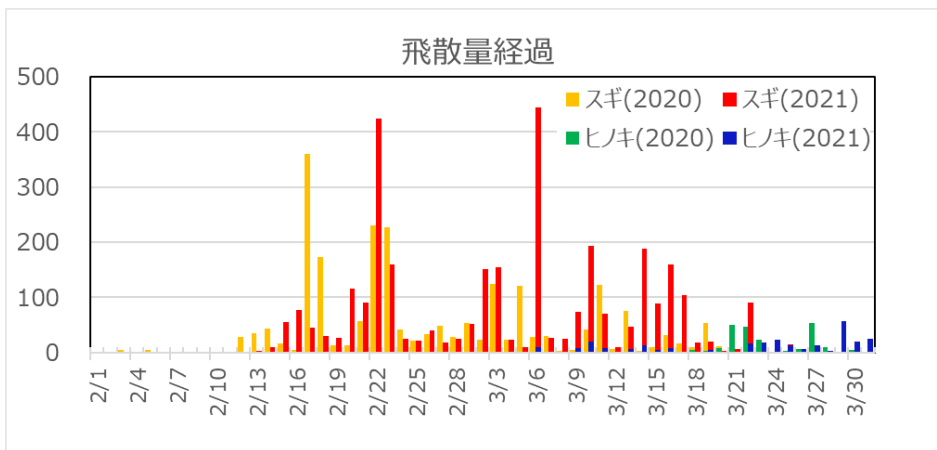

2021年4月20日
一般財団法人 日本気象協会

2021年シーズン スギ/ヒノキ花粉の飛散量速報 ～3月末までの飛散状況・飛散終了時期の見通し～

1. 2021年シーズンの花粉飛散状況まとめ（例年比）

2021年シーズン（3月末まで）の東京と大阪の飛散状況を例年（過去10年）と比較してみると、東京では43%、大阪では115%となっています。

2. 2021年シーズンのこれまでの振り返り（前年比）

●飛散開始日

【東京】スギ：2月13日（昨年2月8日） ヒノキ：3月6日（昨年3月16日）

【大阪】スギ：2月12日（昨年と同じ） ヒノキ：3月16日（昨年3月18日）

●スギ花粉の飛散ピーク期間

【東京】31日間（2月15日～3月17日）※昨年は7日間、ピーク開始は昨年より2日早い

【大阪】14日間（2月19日～3月4日）※昨年は4日間、ピーク開始は昨年より2日早い

●スギ花粉とヒノキ花粉の総飛散量（3月末まで）

【東京】3506.1個（昨年の同時期と比較すると140%）

【大阪】2703.4個（昨年の同時期と比較すると262%）

●2021シーズン花粉飛散状況について（総評）

2019年の夏と同様、2020年の夏は多くのところで高温多雨となったため、花芽の生育にはあまり適さない夏となりました。しかし冬は、特に前半に強い寒気の影響を断続的に受けて寒くなったため、花芽はしっかりと休眠ができたと考えられます。そして、2月になると暖かい日が増え、全国的に飛散開始およびピーク開始が早くなったと考えられます。さらに、気温が高く、晴れて風の強い日が多かったため飛散量も増え、3月末時点で、東京では2020年の1.4倍、大阪では約2.6倍の飛散量が計測されています。

2021年シーズンのスギ/ヒノキ花粉飛散状況（上：東京都千代田区 下：大阪市）

3. 飛散終了時期の見通し

2021年シーズンのスギ花粉飛散終了時期の見通しは、東京では例年5月上旬まで飛散が確認されていますが、今年は4月中旬に終了となるでしょう。大阪では、今年は3月末にはほぼ飛散終了となっています。ヒノキ花粉は、東京では4月いっぱいには断続的に飛散する見通しとなりますが、大阪では4月中旬にはほぼ終了となるでしょう。