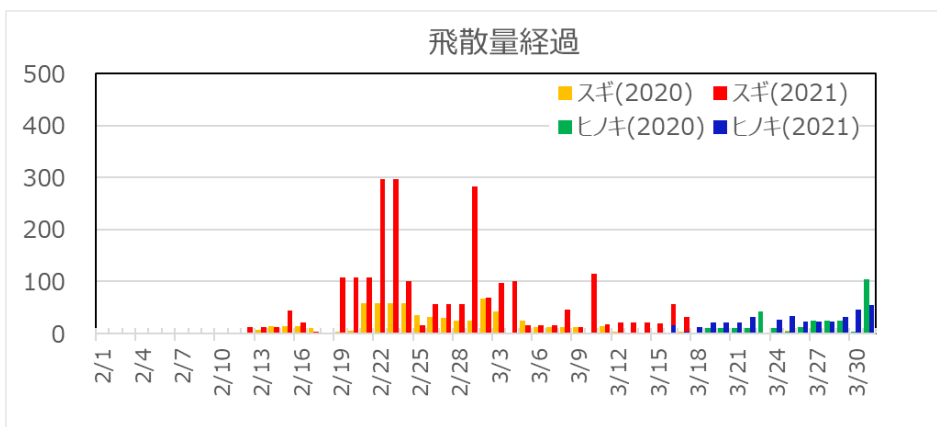

2021年4月20日
一般財団法人 日本気象協会

2021年シーズン スギ/ヒノキ花粉の飛散量速報 ～3月末までの飛散状況・飛散終了時期の見通し～

1. 2021年シーズンの花粉飛散状況まとめ（例年比）

2021年シーズン（3月末まで）の東京と大阪の飛散状況を例年（過去10年）と比較してみると、東京では43%、大阪では115%となっています。

2. 2021年シーズンのこれまでの振り返り（前年比）

●飛散開始日

【東京】スギ：2月13日（昨年2月8日） ヒノキ：3月6日（昨年3月16日）

【大阪】スギ：2月12日（昨年と同じ） ヒノキ：3月16日（昨年3月18日）

●スギ花粉の飛散ピーク期間

【東京】31日間（2月15日～3月17日）※昨年は7日間、ピーク開始は昨年より2日早い

【大阪】14日間（2月19日～3月4日）※昨年は4日間、ピーク開始は昨年より2日早い

●スギ花粉とヒノキ花粉の総飛散量（3月末まで）

【東京】3506.1個（昨年の同時期と比較すると140%）

【大阪】2703.4個（昨年の同時期と比較すると262%）

●2021シーズン花粉飛散状況について（総評）

2019年の夏と同様、2020年の夏は多くのところで高温多雨となったため、花芽の生育にはあまり適さない夏となりました。しかし冬は、特に前半に強い寒気の影響を断続的に受けて寒くなったため、花芽はしっかりと休眠ができたと考えられます。そして、2月になると暖かい日が増え、全国的に飛散開始およびピーク開始が早くなったと考えられます。さらに、気温が高く、晴れて風の強い日が多かったため飛散量も増え、3月末時点で、東京では2020年の1.4倍、大阪では約2.6倍の飛散量が計測されています。

2021年シーズンのスギ/ヒノキ花粉飛散状況（上：東京都千代田区 下：大阪市）

3. 飛散終了時期の見通し

2021年シーズンのスギ花粉飛散終了時期の見通しは、東京では例年5月上旬まで飛散が確認されていますが、今年は4月中旬に終了となるでしょう。大阪では、今年は3月末にはほぼ飛散終了となっています。ヒノキ花粉は、東京では4月いっぱいには断続的に飛散する見通しとなりますが、大阪では4月中旬にはほぼ終了となるでしょう。