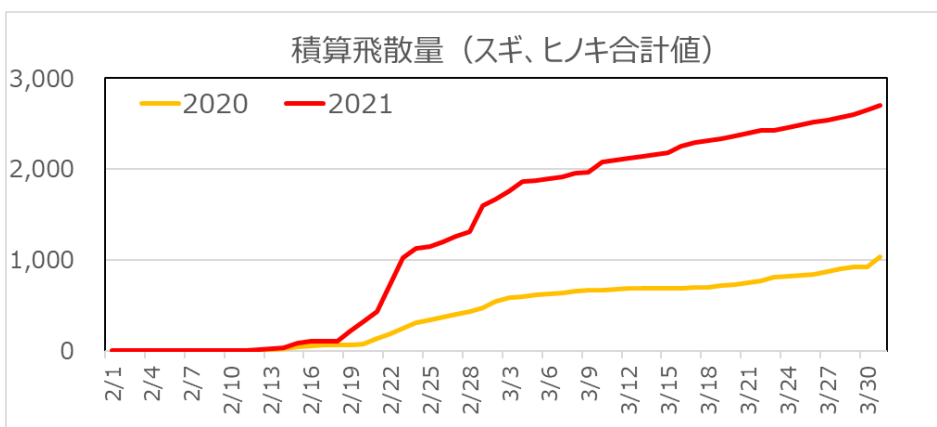

2021年4月20日
一般財団法人 日本気象協会

2021年シーズン スギ/ヒノキ花粉の飛散量速報 ～3月末までの飛散状況・飛散終了時期の見通し～

1. 2021年シーズンの花粉飛散状況まとめ（例年比）

2021年シーズン（3月末まで）の東京と大阪の飛散状況を例年（過去10年）と比較してみると、東京では43%、大阪では115%となっています。

2. 2021年シーズンのこれまでの振り返り（前年比）

●飛散開始日

【東京】スギ：2月13日（昨年2月8日） ヒノキ：3月6日（昨年3月16日）

【大阪】スギ：2月12日（昨年と同じ） ヒノキ：3月16日（昨年3月18日）

●スギ花粉の飛散ピーク期間

【東京】31日間（2月15日～3月17日）※昨年は7日間、ピーク開始は昨年より2日早い

【大阪】14日間（2月19日～3月4日）※昨年は4日間、ピーク開始は昨年より2日早い

●スギ花粉とヒノキ花粉の総飛散量（3月末まで）

【東京】3506.1個（昨年の同時期と比較すると140%）

【大阪】2703.4個（昨年の同時期と比較すると262%）

●2021シーズン花粉飛散状況について（総評）

2019年の夏と同様、2020年の夏は多くのところで高温多雨となったため、花芽の生育にはあまり適さない夏となりました。しかし冬は、特に前半に強い寒気の影響を断続的に受けて寒くなったため、花芽はしっかりと休眠ができたと考えられます。そして、2月になると暖かい日が増え、全国的に飛散開始およびピーク開始が早くなったと考えられます。さらに、気温が高く、晴れて風の強い日が多かったため飛散量も増え、3月末時点で、東京では2020年の1.4倍、大阪では約2.6倍の飛散量が計測されています。

2021年シーズンのスギ/ヒノキ花粉飛散状況（上：東京都千代田区 下：大阪市）

3. 飛散終了時期の見通し

2021年シーズンのスギ花粉飛散終了時期の見通しは、東京では例年5月上旬まで飛散が確認されていますが、今年は4月中旬に終了となるでしょう。大阪では、今年は3月末にはほぼ飛散終了となっています。ヒノキ花粉は、東京では4月いっぱいには断続的に飛散する見通しとなりますが、大阪では4月中旬にはほぼ終了となるでしょう。